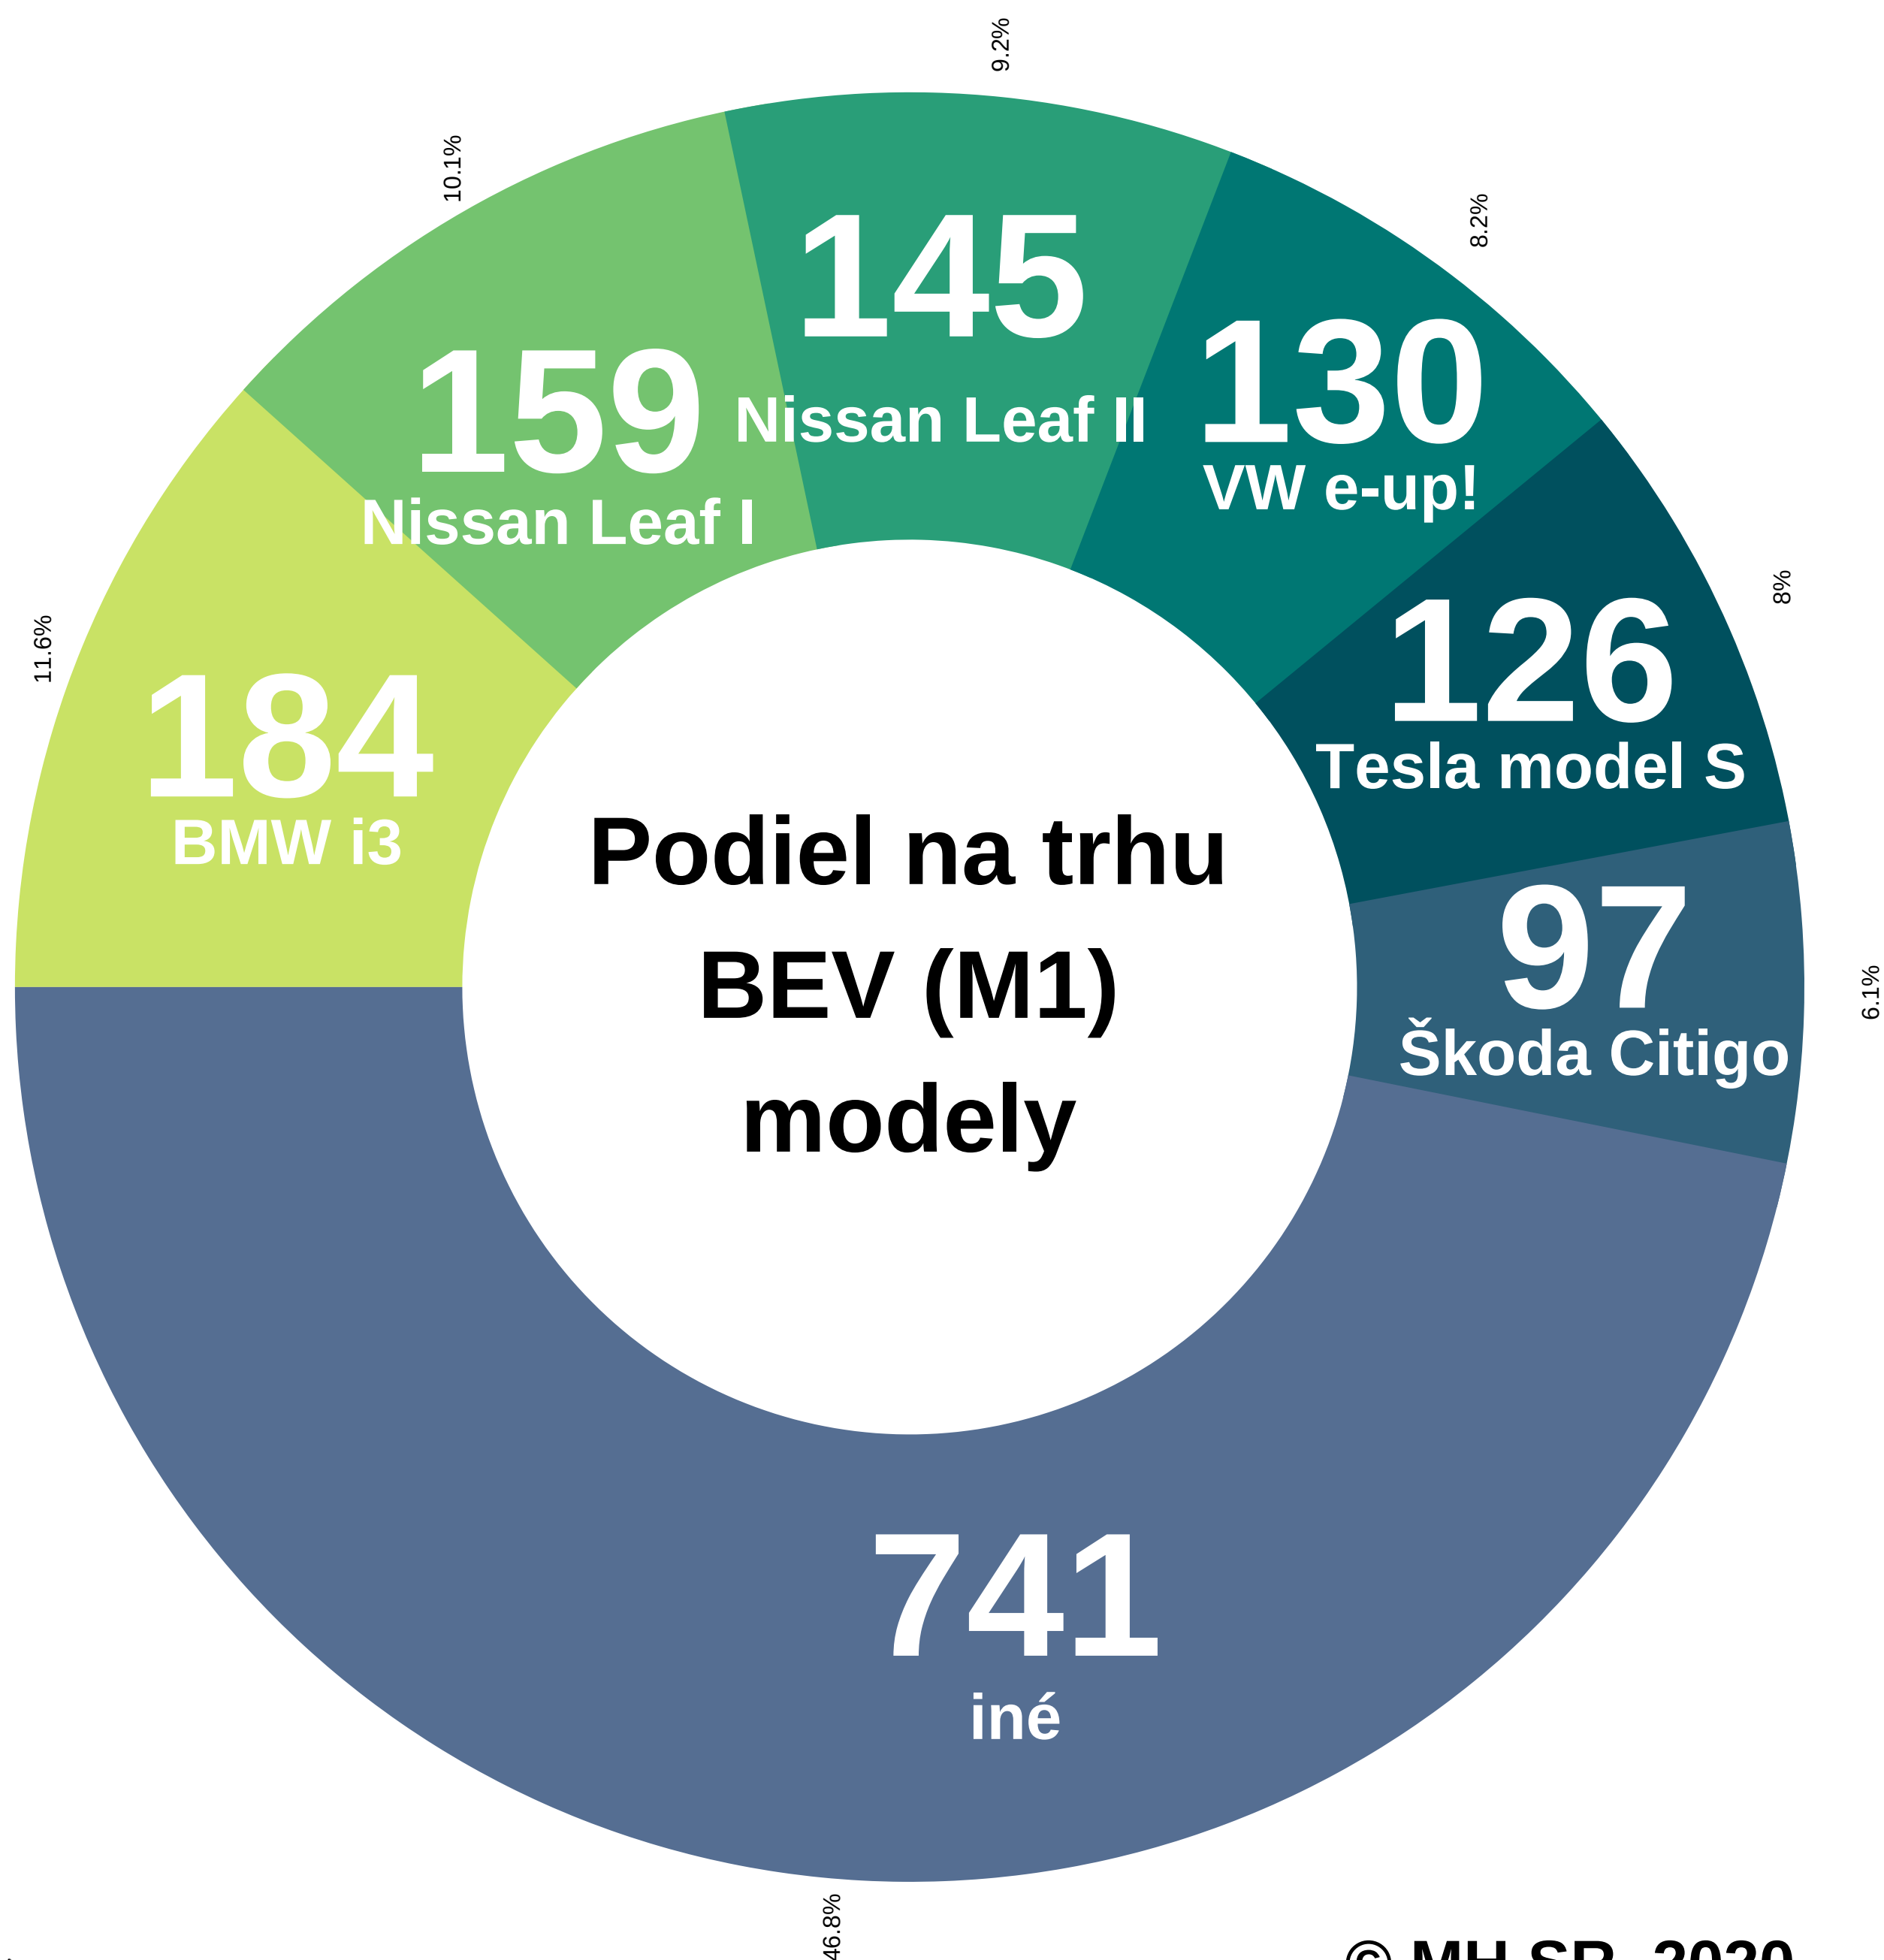

Elektromobilita v SR

v číslach

infografika

Vývoj počtu BEV/PHEV (M1) na Slovensku

*údaje k 30.6.2020

© MH SR, 2020

Zdroj údajov: Evidencia vozidiel SR, PPZ MV SR, spracované MH SR

BEV/PHEV aktuálny vozový park*

*údaje k 30.6.2020

© MH SR, 2020

Zdroj údajov: Evidencia vozidiel SR, PPZ MV SR, spracované MH SR

Zdroj údajov: Evidencia vozidiel SR, PPZ MV SR, spracované MH SR

© MH SR, 2020

Zdroj údajov: Evidencia vozidiel SR, PPZ MV SR, spracované MH SR