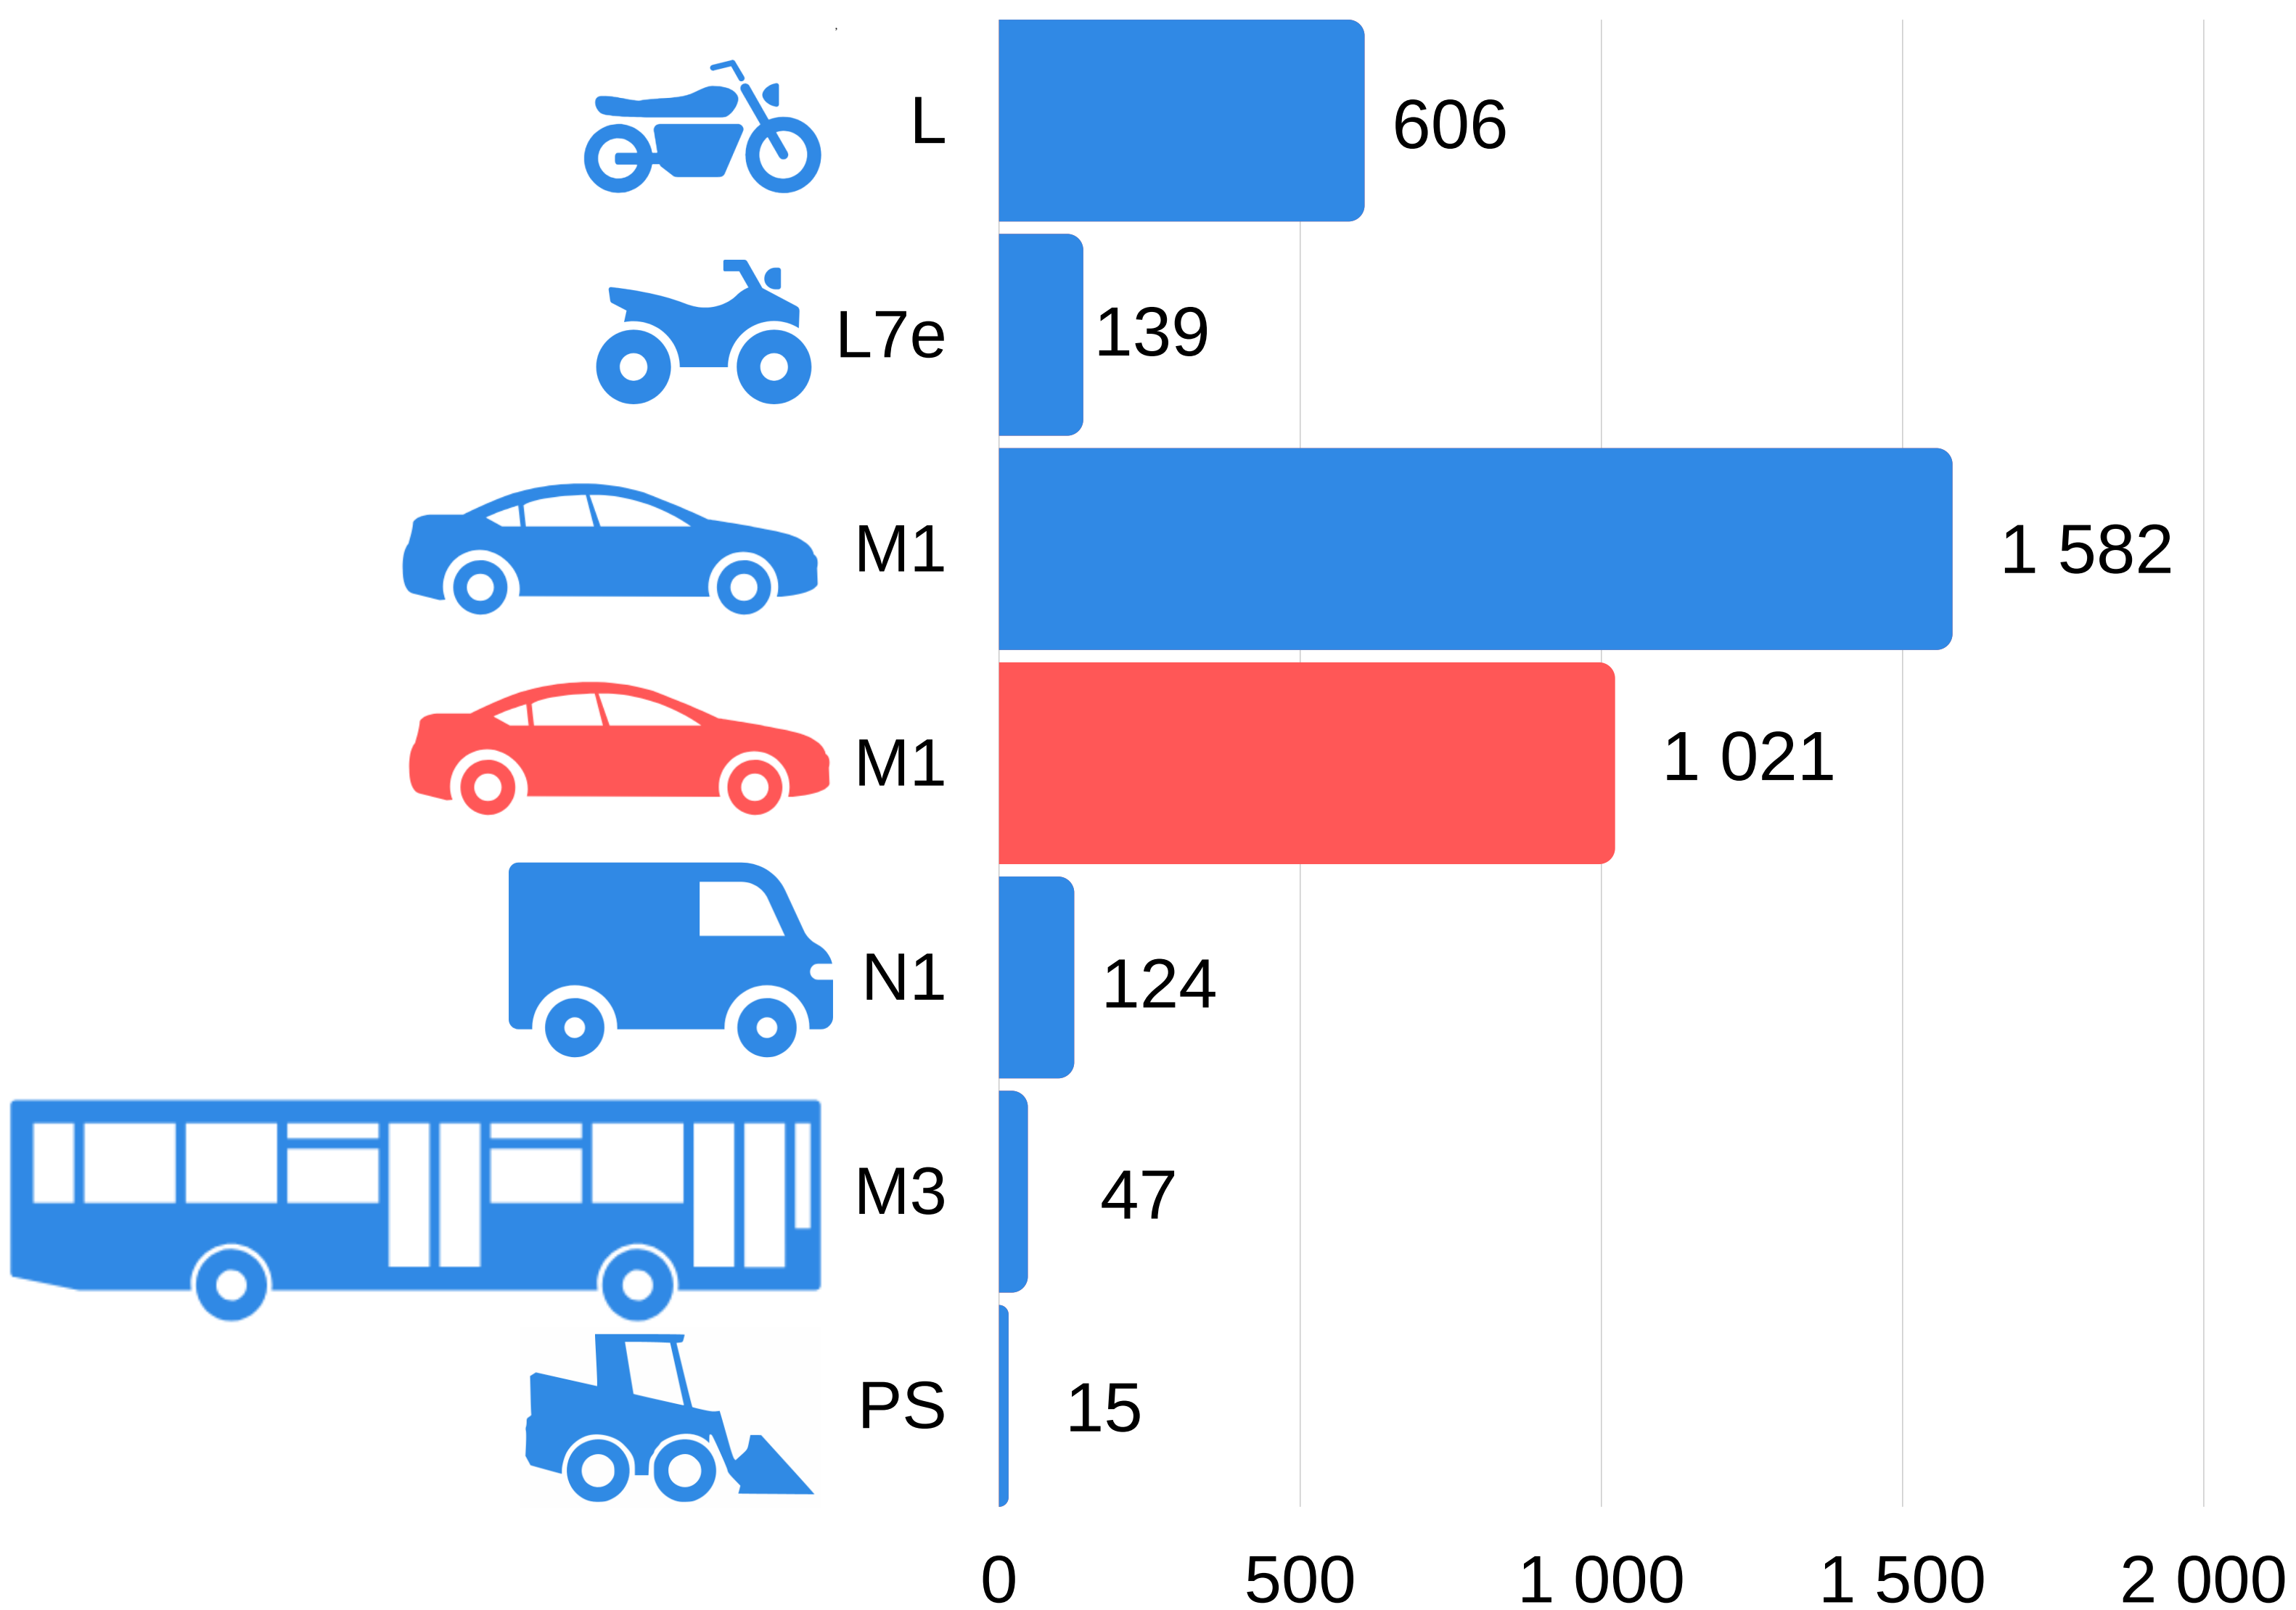

Elektromobilita v SR

v číslach

infografika

Vývoj počtu BEV/PHEV (M1) na Slovensku

*údaje k 30.6.2020

© MH SR, 2020

Zdroj údajov: Evidencia vozidiel SR, PPZ MV SR, spracované MH SR

BEV/PHEV aktuálny vozový park*

*údaje k 30.6.2020

© MH SR, 2020

Zdroj údajov: Evidencia vozidiel SR, PPZ MV SR, spracované MH SR

Zdroj údajov: Evidencia vozidiel SR, PPZ MV SR, spracované MH SR

© MH SR, 2020

Zdroj údajov: Evidencia vozidiel SR, PPZ MV SR, spracované MH SR