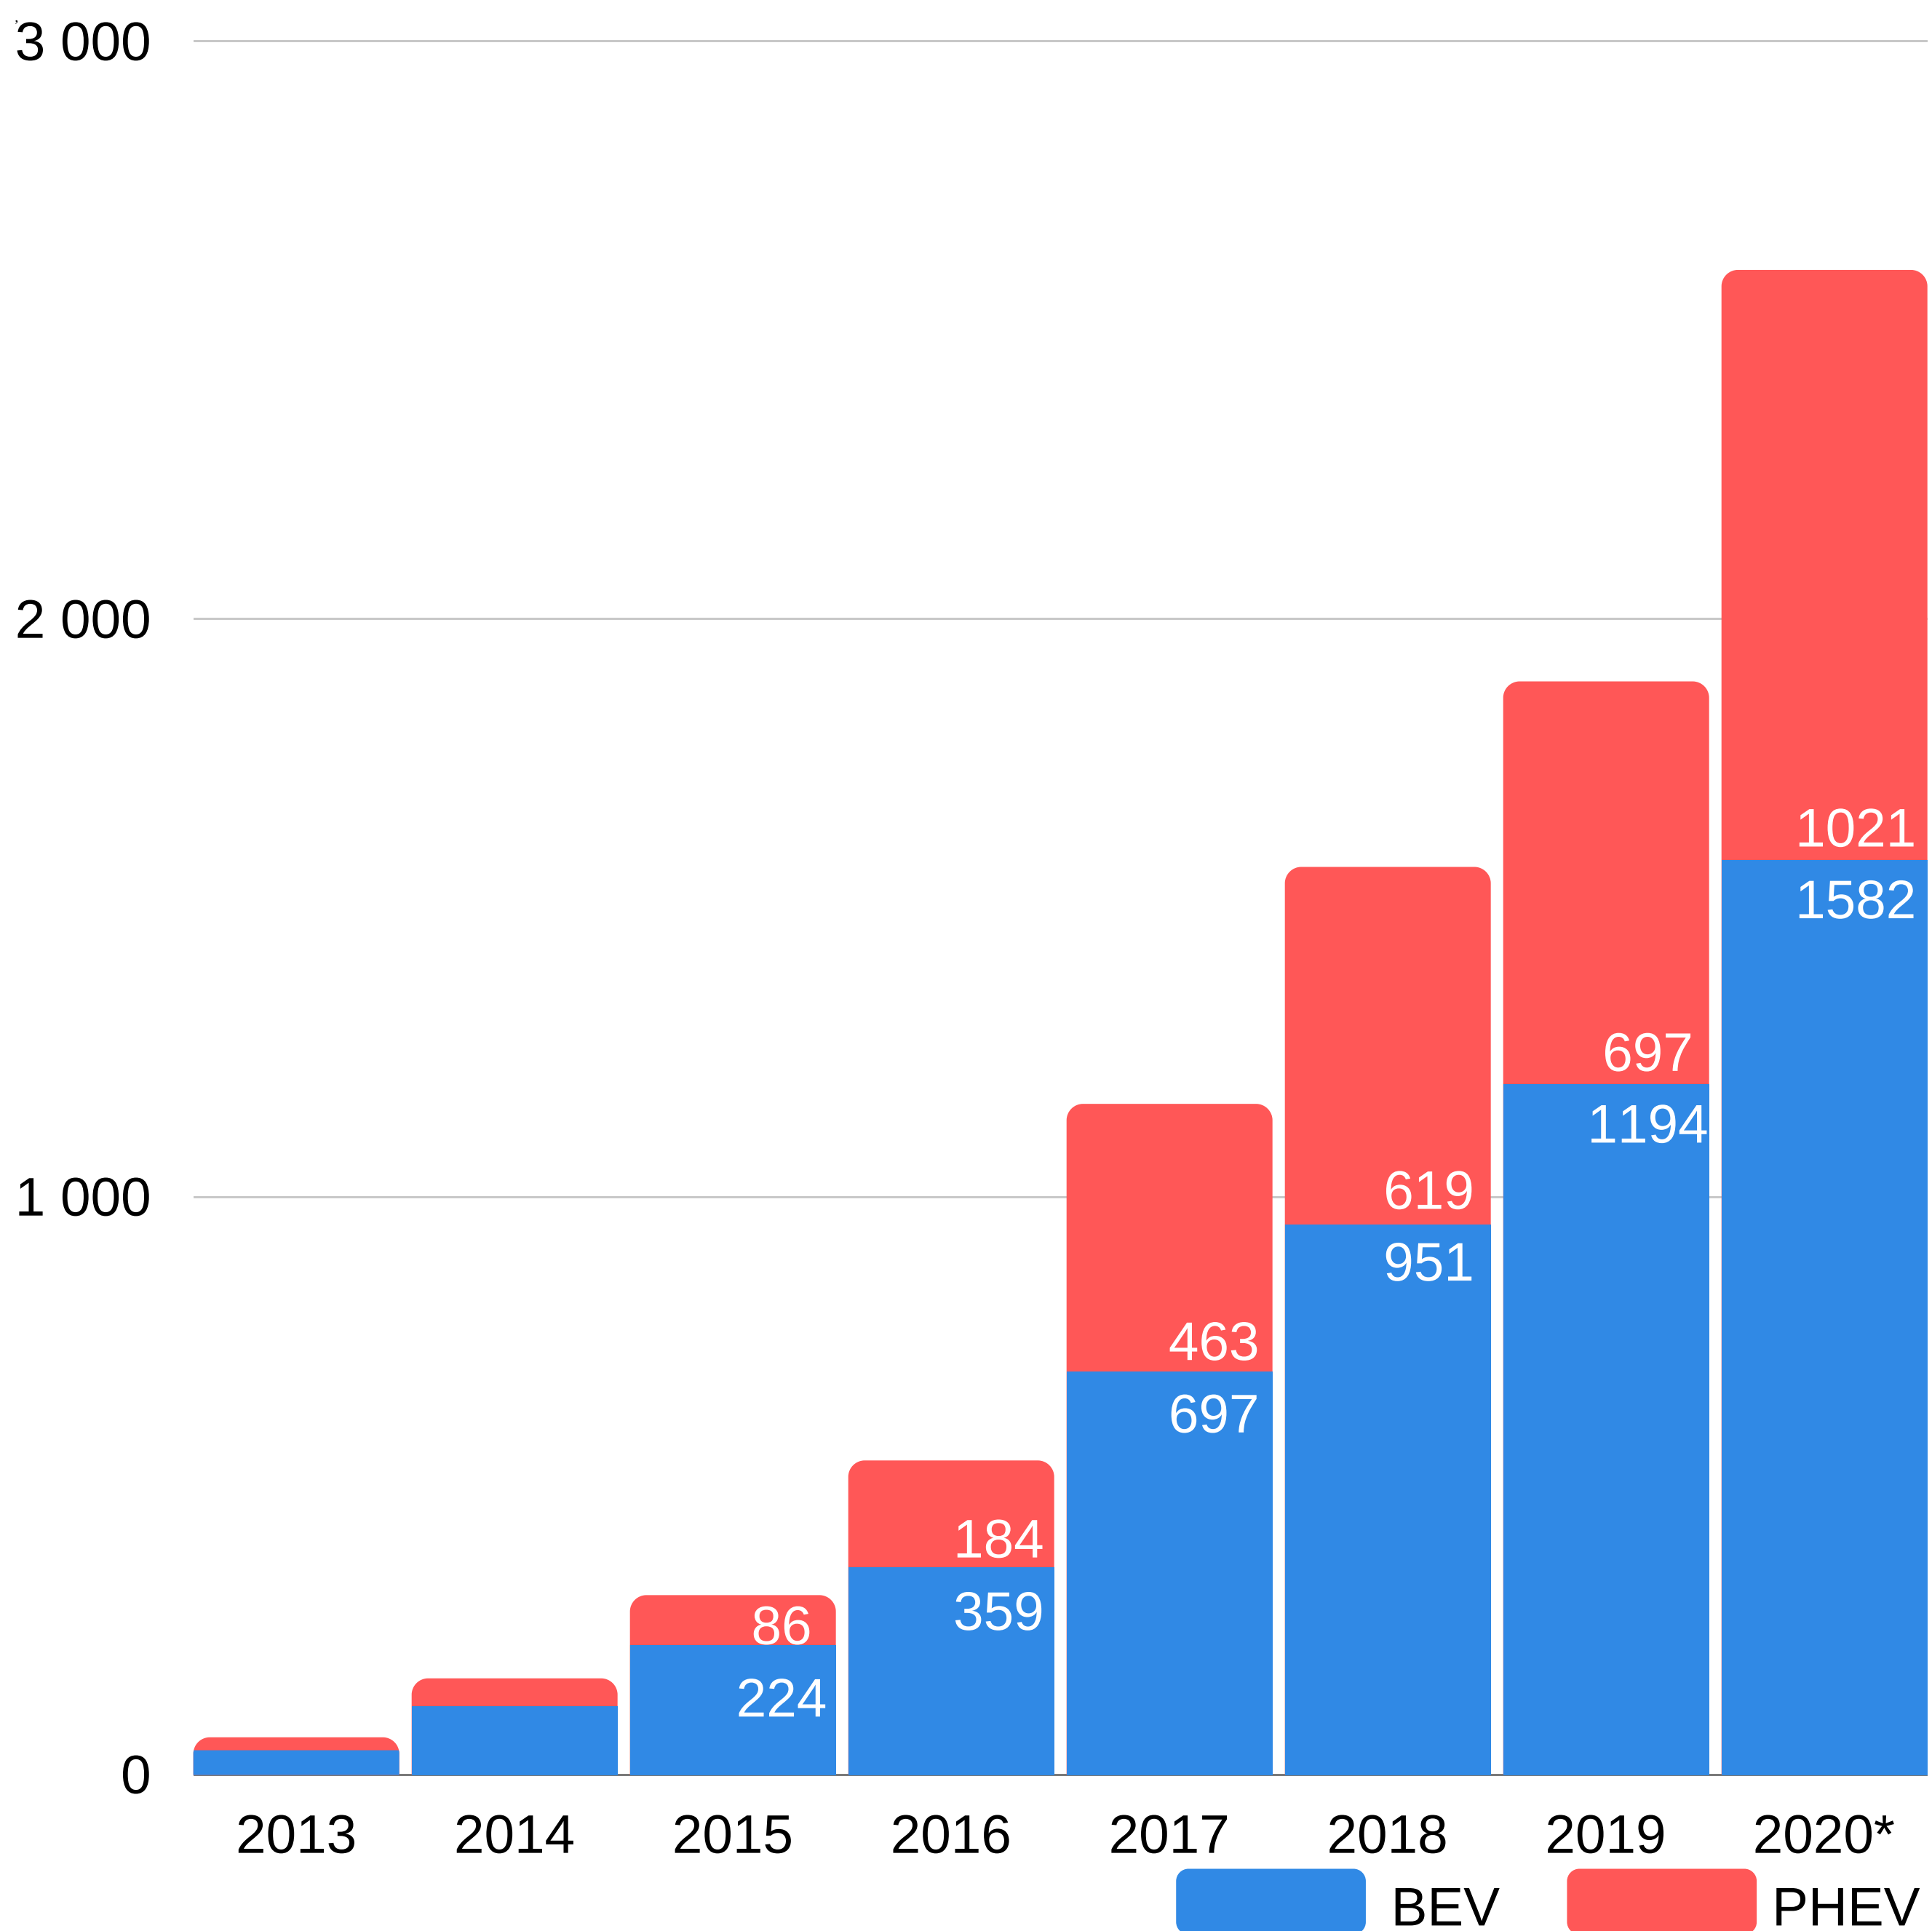

Elektromobilita v SR

v číslach

infografika

Vývoj počtu BEV/PHEV (M1) na Slovensku

*údaje k 30.6.2020

© MH SR, 2020

Zdroj údajov: Evidencia vozidiel SR, PPZ MV SR, spracované MH SR

BEV/PHEV aktuálny vozový park*

*údaje k 30.6.2020

© MH SR, 2020

Zdroj údajov: Evidencia vozidiel SR, PPZ MV SR, spracované MH SR

Zdroj údajov: Evidencia vozidiel SR, PPZ MV SR, spracované MH SR

© MH SR, 2020

Zdroj údajov: Evidencia vozidiel SR, PPZ MV SR, spracované MH SR